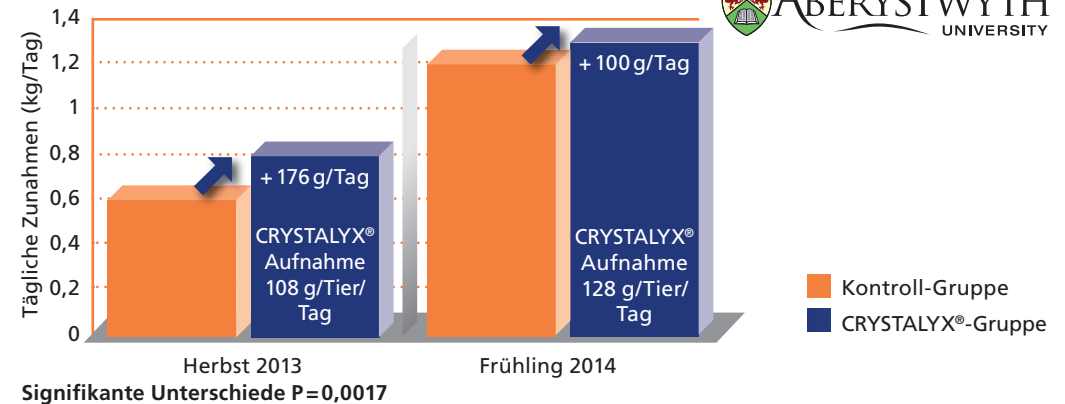

WISSENSCHAFTLICHE STUDIEN BESTÄTIGEN DIE MÖGLICHEN EFFEKTE VON CRYSTALYX®

Tageszunahmen auf der Weide mit CRYSTALYX® Cattle Booster

Durch CRYSTALYX wird die Trockenmasse-Verdaulichkeit gesteigert

	Frühjahr	Herbst
Klee-Gras-Gemisch	+ 5.3%	+ 3.4%
Weidelgras	+10.1%	+ 6.3%
Dauerweide	+ 3.9%	+10.7%
Durchschnitt	+ 6.4%	+ 6.8%

(In-vitro-Versuch)

UNIVERSITY OF NEWCASTLE

Department of Agriculture